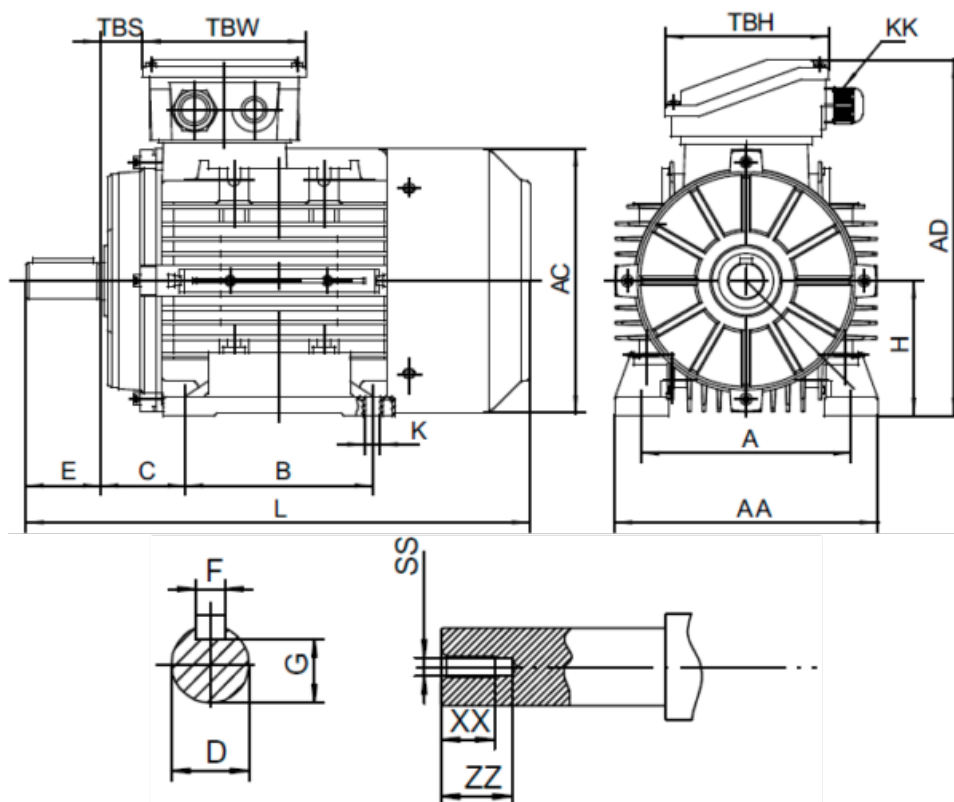

Varenummer: 25160001861240

Beskrivelse: Kleedrive T2A 711-6 0.18kw 900 o/min UL/CSA  
3x230/400V 50HZ IP55 B3 PTO

## Mål

A = 112	F = 5	TBW = 98
AA = 140	G = 11	XX = 12
AC = Ø138	H = 71	ZZ = 17
AD = 186	KK = -	
B = 90	L = 245	
C = 45	SS = M5	
D = Ø14	TBH = 98	
E = 30	TBS = 16	